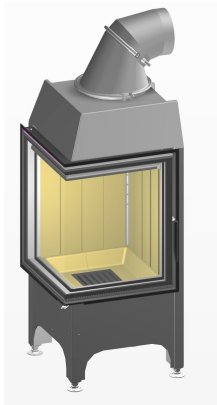

Tērauda kamīna kurtuve Spartherm Mini 2L, ar kreisās puses stiklu

Preces kods: Z2SPA-1058024
Ražotājs: Array
Kategorija: Kamīni > Tērauda kamīni

CENA : 3 700,00 €

Par precī

Ražotājs:
Izcelsmes valsts:
Augstums, mm: 1244
Platums, mm: 506
Dzīļums, mm: 506
Jauda (kW) līdz: 7
Efektivitātes klase:
Efektivitāte: 80
Izgatavots no:
Degvielas veids:
Skursteņa diametrs, mm:
Stikla forma:
Tips:
Maks. jauda (kW) līdz: 9.1
Garantijas periods, gads: 5

Īpašības:

- ar atveramām durvīm;
 - durvīņu augstums 51 cm, platums 45,8 cm;
 - tīra stikla nodrošināšanas sistēma;
 - vadības svira pieplūdes gaisa regulēšanai;
 - korpuss izgatavots no 3-4 mm bieža no korozijas pasargāta tērauda;
 - siltumu absorbējošs kodols no šamota degšanas kameras temperatūras paaugstināšanai;
 - pielāgojamā jauda robežās: 4,9 - 9,1kW, nominālā jauda: 7,0kW.
- Kurtuves korpusam tiek piešķirta 5 gadu garantija.