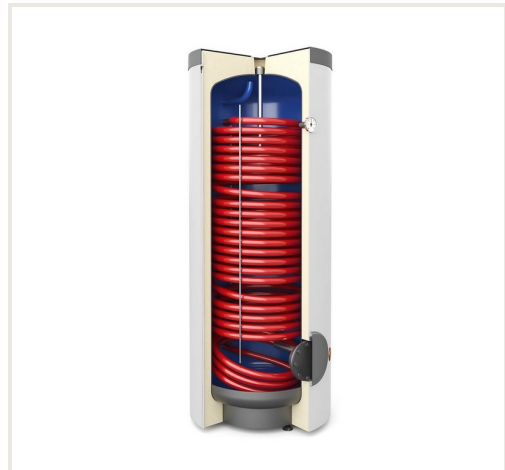

Karstā ūdens sildītājs Galmet SGW(S) Tower Grand, 300L, siltummaiņa laukums 2,7 m² (26-308170N)

Preces kods: B4GLM-26-308107N

Kategorija: Karstā ūdens sildītāji > Netiešās apkures ūdens sildītāji

CENA : 1 484,99 €

Par precī

Augstums, mm: 1615

Platums, mm: 670

Dziļums, mm: 670

Apraksts

Ātrās darbības ūdens sildītājs ir paredzēts lietošanai kombinētās apkures sistēmās. Īpaši piemērots uzstādīšanai ar [šiltumsūkņiem](#).

Iekšējā tvertne ir emaljēta TRASS;0 emalja, kas precīzi nosedz visu trauka iekšējo virsmu. Emaljas slānis tiek fiksēts karsējot to 850 grādu temperatūrā, padarot pārklājumu īpaši izturīgu.

Papildu aizsardzība ar maināmu magnija anodu.

Hidrauliskie savienojumi atrodas ūdens sildītāja aizmugurē - ērta uzstādīšana un sildītāja ikdienas lietošana. Ir arī pieslēgumi siltumsūkņa sensoriem un cirkulācijas sūkņim.

Siltummaiņš ar palielinātu virsmas laukumu - 2,7 m².