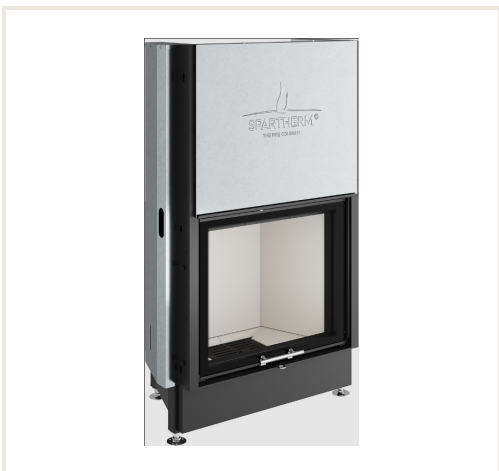

Стальная топка каминная Spartherm Mini S51,3h-4S

Код товара: Z2SPA-1054913
Производитель: Array
Категория: Каминны > Стальные каминны

ЦЕНА : 4 140,00 €

О продукте

Производителя:
Страна происхождения:
Высота, мм: 1294
Ширина, мм: 766
Глубина, мм: 450
Мощность (кВт) до: 7
Класс эффективности:
Эффективность: 78.1
Сделано из:
Тип топлива:
Диаметр дымохода, мм:
Стеклянная форма:
Тип:
Макс. мощность (кВт) до: 9.1
отапливаемая (вентилируемая) площадь (м2) до: 70
Гарантийный срок, год: 5

Описание

SPARTHERM предлагает на Ваш выбор современные каминные вставки с долгим сроком службы, впечатляющие своими техническими и конструктивными характеристиками. Linear создает четкие, но в то же время ненавязчивые контуры, поскольку каминная топка должна подчеркивать красоту огня – а не наоборот. Максимальная функциональность в сочетании с современным, элегантным стилем всегда была и остается нашей целью.

Характеристики:

- дверь открывается вверх;
 - высота дверки 510 мм;
 - Камин оснащен системой "чистое стекло" и полностью регулируемой системой вторичного дожига, позволяющей достигать высоких показателей теплоотдачи;
 - подача воздуха на первичный и вторичный дожиг регулируется независимо друг от друга. Вторичный дожиг воздуха в топочной камере обеспечивает эффективное сжигание с низким уровнем выброса вредных веществ;
 - Толщина стали на всевозможных участках топки разная, в зависимости от температурного напряжения, и достигает 8мм;
 - шамотный кирпич внутри топки увеличивает температуру в топке, накапливает это тепло во время работы и длительное время излучает его после окончания процесса горения;
 - диапазон тепловой мощности: 4,9-9,1 кВт, номинальная мощность 7,0кВт.
- Гарантийный срок для на корпус каминной топки до 5 лет.