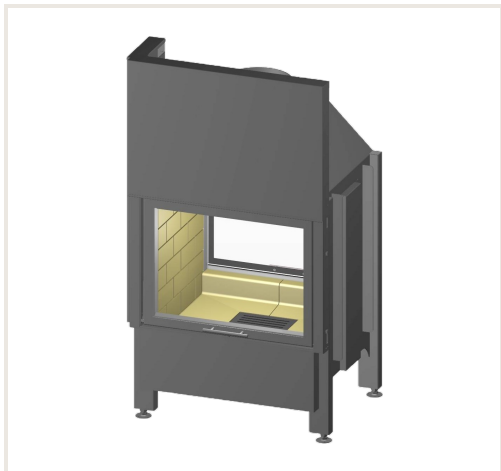

Стальная топка каминная Spartherm Varia FD51,3h-4S

Код товара: Z2SPA-1058034
Производитель: Array
Категория: Каминны > Стальные каминны

ЦЕНА : 5 910,00 €

О продукте

Производителя:
Страна происхождения:
Высота, мм: 1405
Ширина, мм: 784
Глубина, мм: 637
Мощность (кВт) до: 11.6
Класс эффективности:
Эффективность: 80
Сделано из:
Тип топлива:
Диаметр дымохода, мм:
Стеклопанель:
Тип:
Макс. мощность (кВт) до: 15.1
отопляемая (вентилируемая) площадь (м2) до: 116
Гарантийный срок, год: 5

Описание

SPARTHERM предлагает на Ваш выбор современные каминные вставки с долгим сроком службы, впечатляющие своими техническими и конструктивными характеристиками. Linear создает четкие, но в то же время ненавязчивые контуры, поскольку каминная топка должна подчеркивать красоту огня – а не наоборот. Максимальная функциональность в сочетании с современным, элегантным стилем всегда была и остается нашей целью.

Характеристики:

- одна дверь открывается вверх;
 - 4х-стороннее исполнение рамки. Нанесение по периметру шелкографии на стеклокерамику;
 - высота дверки 513 мм, ширина 671 мм;
 - Камин оснащен системой "чистое стекло" и полностью регулируемой системой вторичного дожига, позволяющей достигать высоких показателей теплоотдачи;
 - подача воздуха на первичный и вторичный дожиг регулируется независимо друг от друга. Вторичный дожиг воздуха в топочной камере обеспечивает эффективное сжигание с низким уровнем выброса вредных веществ;
 - Толщина стали на всевозможных участках топки разная, в зависимости от температурного напряжения, и достигает 8мм;
 - шамотный кирпич внутри топки увеличивает температуру в топке, накапливает это тепло во время работы и длительное время излучает его после окончания процесса горения;
 - диапазон тепловой мощности gibose: 8.1-15.1кВт, номинальная мощность: 11.6кВт.
- Гарантийный срок для на корпус каминной топки до 5 лет.