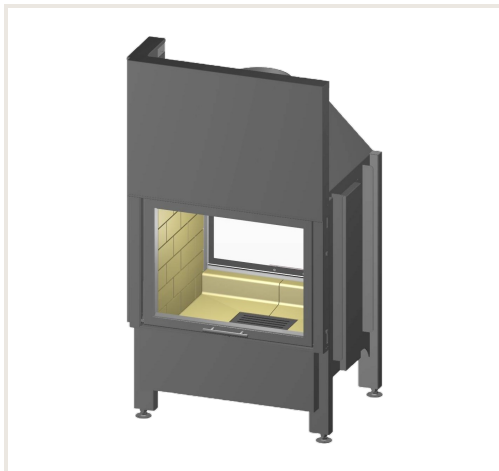

Стальная топка каминная Spartherm Varia FD51,3h-4S

Код товара: Z2SPA-1058034
Производитель: Array
Категория: Каминны > Стальные каминны

ЦЕНА : 5 910,00 €

О продукте

Производителя:
Страна происхождения:
Высота, мм: 1405
Ширина, мм: 784
Глубина, мм: 637
Мощность (кВт) до: 11.6
Класс эффективности:
Эффективность: 80
Сделано из:
Тип топлива:
Диаметр дымохода, мм:
Стеклянная форма:
Тип:
Макс. мощность (кВт) до: 15.1
отопляемая (вентилируемая) площадь (м2) до: 116
Гарантийный срок, год: 5

Описание

SPARTHERM предлагает на Ваш выбор современные каминные вставки с долгим сроком службы, впечатляющие своими техническими и конструктивными характеристиками. Linear создает четкие, но в то же время ненавязчивые контуры, поскольку каминная топка должна подчеркивать красоту огня – а не наоборот. Максимальная функциональность в сочетании с современным, элегантным стилем всегда была и остается нашей целью.

Характеристики:

- одна дверь открывается вверх;
 - 4х-стороннее исполнение рамки. Нанесение по периметру шелкографии на стеклокерамику;
 - высота дверки 513 мм, ширина 671 мм;
 - Камин оснащен системой "чистое стекло" и полностью регулируемой системой вторичного дожига, позволяющей достигать высоких показателей теплоотдачи;
 - подача воздуха на первичный и вторичный дожиг регулируется независимо друг от друга. Вторичный дожиг воздуха в топочной камере обеспечивает эффективное сжигание с низким уровнем выброса вредных веществ;
 - Толщина стали на всевозможных участках топки разная, в зависимости от температурного напряжения, и достигает 8мм;
 - шамотный кирпич внутри топки увеличивает температуру в топке, накапливает это тепло во время работы и длительное время излучает его после окончания процесса горения;
 - диапазон тепловой мощности gibose: 8.1-15.1кВт, номинальная мощность: 11.6кВт.
- Гарантийный срок для на корпус каминной топки до 5 лет.