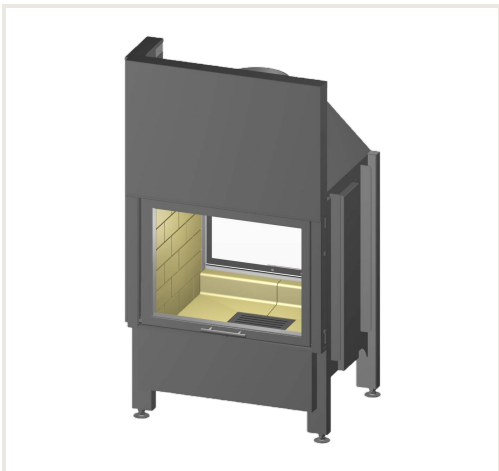

Стальная топка каминная Spartherm Varia FD57,3h-4S

Код товара: Z2SPA-1058035
Производитель: Array
Категория: Каминны > Стальные каминны

ЦЕНА : 6 030,00 €

О продукте

Производителя:
Страна происхождения:
Высота, мм: 1525
Ширина, мм: 784
Глубина, мм: 637
Мощность (кВт) до: 15.1
Класс эффективности:
Эффективность: 80
Сделано из:
Тип топлива:
Диаметр дымохода, мм:
Стеклопанель:
Тип:
отапливаемая (вентилируемая) площадь (м2) до: 120
Гарантийный срок, год: 5

Описание

SPARTHERM предлагает на Ваш выбор современные каминные вставки с долгим сроком службы, впечатляющие своими техническими и конструктивными характеристиками. Linear создает четкие, но в то же время ненавязчивые контуры, поскольку каминная топка должна подчеркивать красоту огня – а не наоборот. Максимальная функциональность в сочетании с современным, элегантным стилем всегда была и остается нашей целью.

Характеристики:

- одна дверка открывается вбок;
 - высота дверки 573 мм, ширина 671 мм;
 - Камин оснащен системой "чистое стекло" и полностью регулируемой системой вторичного дожига, позволяющей достигать высоких показателей теплоотдачи;
 - подача воздуха на первичный и вторичный дожиг регулируется независимо друг от друга. Вторичный дожиг воздуха в топочной камере обеспечивает эффективное сжигание с низким уровнем выброса вредных веществ;
 - Толщина стали на всевозможных участках топки разная, в зависимости от температурного напряжения, и достигает 8мм;
 - шамотный кирпич внутри топки увеличивает температуру в топке, накапливает это тепло во время работы и длительное время излучает его после окончания процесса горения;
 - диапазон тепловой мощности: 8,1-15,1кВт, номинальная мощность 11,6кВт
- Гарантийный срок для на корпус каминной топки до 5 лет.