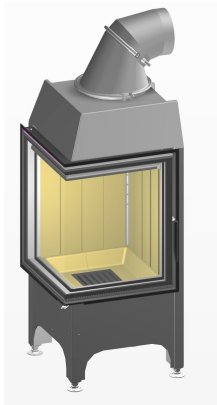

Стальная топка каминная Spartherm Mini 2L

Код товара: Z2SPA-1058024
Производитель: Array
Категория: Каминны > Стальные каминны

ЦЕНА : 3 700,00 €

О продукте

Производителя:
Страна происхождения:
Высота, мм: 1244
Ширина, мм: 506
Глубина, мм: 506
Мощность (кВт) до: 7
Класс эффективности:
Эффективность: 80
Сделано из:
Тип топлива:
Диаметр дымохода, мм:
Стеклопанель:
Тип:
Макс. мощность (кВт) до: 9.1
Гарантийный срок, год: 5

Описание

SPARTHERM предлагает на Ваш выбор современные каминные вставки с долгим сроком службы, впечатляющие своими техническими и конструктивными характеристиками. Linear создает четкие, но в то же время ненавязчивые контуры, поскольку каминная топка должна подчеркивать красоту огня – а не наоборот. Максимальная функциональность в сочетании с современным, элегантным стилем всегда была и остается нашей целью.

Характеристики:

- дверка открывается вбок;
 - высота дверки 51 см, ширина 45,8 см;
 - Камин оснащен системой "чистое стекло" и полностью регулируемой системой вторичного дожига, позволяющей достигать высоких показателей теплоотдачи;
 - подача воздуха на первичный и вторичный дожиг регулируется независимо друг от друга. Вторичный дожиг воздуха в топочной камере обеспечивает эффективное сжигание с низким уровнем выброса вредных веществ;
 - Толщина стали на всевозможных участках топки разная, в зависимости от температурного напряжения, и достигает 8мм;
 - шамотный кирпич внутри топки увеличивает температуру в топке, накапливает это тепло во время работы и длительное время излучает его после окончания процесса горения;
 - диапазон тепловой мощности gibose: 4,9 - 9,1кВт, номинальная мощность: 7,0кВт.
- Гарантийный срок для на корпус каминной топки до 5 лет.